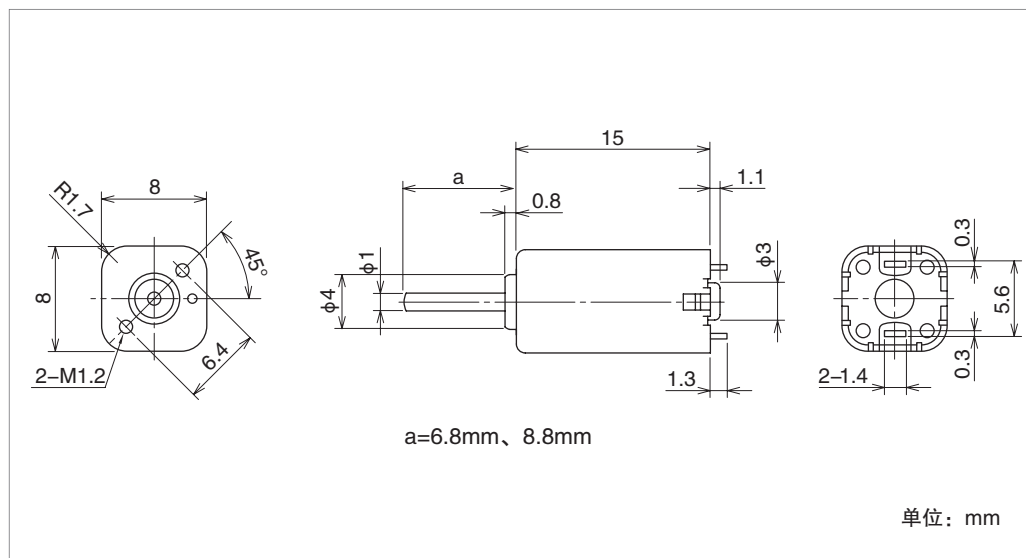

## ■ 外观图 Outline

重量: 3.9g