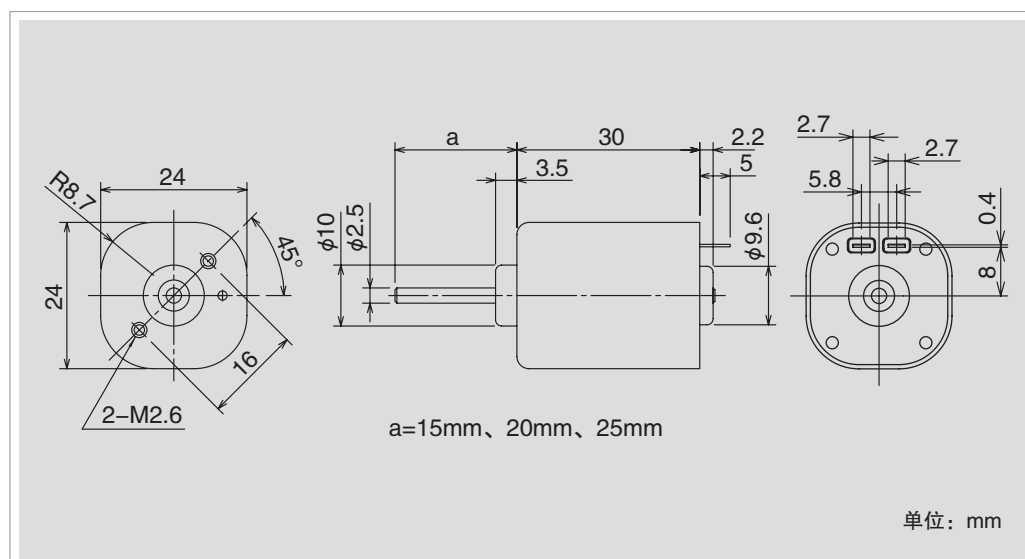

DC有刷直流电机

■ 外观图 Outline

重量: 56g

■ 规格 Specifications

型号	工作电压 (V)	额定电压 (V)	空载转速 (min ⁻¹)	空载电流 (mA)	额定负载		额定负载转速 (min ⁻¹)	额定负载电流 (mA)	起动扭矩		起动电流 (mA)
					(gf · cm)	(mN · m)			(gf · cm)	(mN · m)	
SE24M1TTC	8 ~ 13	12.0	6433	159	102	10	5046	772	473.1	46.4	3000

■ 特性图 Characteristics