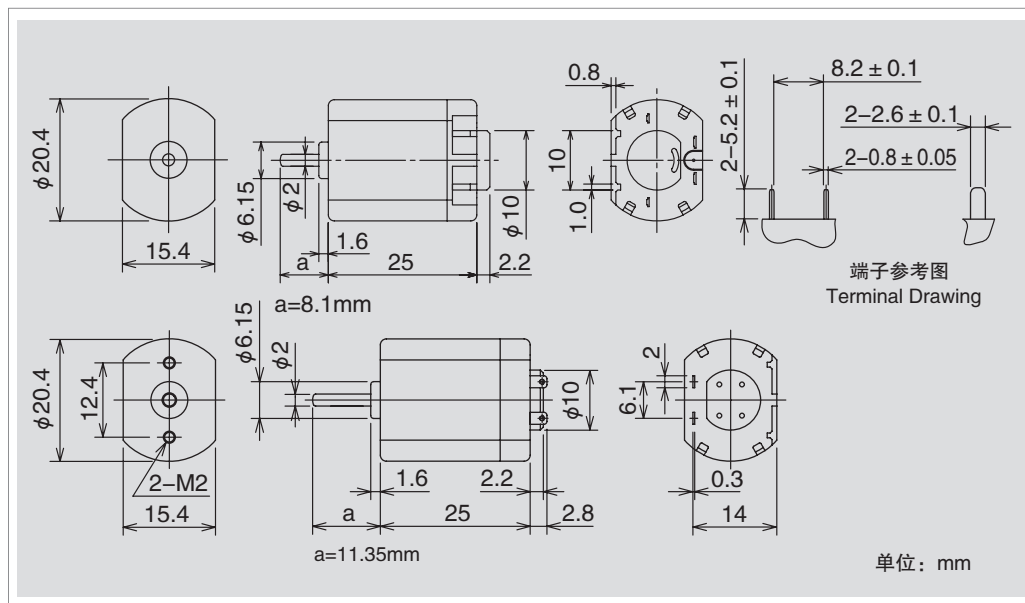

### 外观图 Outline

重量: 21.8g

### 规格 Specifications

| 型号           | 工作电压 (V)    | 额定电压 (V) | 空载转速 (min <sup>-1</sup> ) | 空载电流 (mA) | 额定负载      |          | 额定负载转速 (min <sup>-1</sup> ) | 额定负载电流 (mA) | 起动扭矩      |          | 起动电流 (mA) |
|--------------|-------------|----------|---------------------------|-----------|-----------|----------|-----------------------------|-------------|-----------|----------|-----------|
|              |             |          |                           |           | (gf · cm) | (mN · m) |                             |             | (gf · cm) | (mN · m) |           |
| PWN10VEA12BA | 5 ~ 16      | 13.5     | 10792                     | 42        | 25.5      | 2.5      | 8252                        | 266         | 108       | 10.6     | 994       |
| PWN10VEE24AA | 10.8 ~ 26.4 | 24.0     | 13242                     | 35        | 20.0      | 1.96     | 11139                       | 159         | 125.9     | 12.3     | 815       |